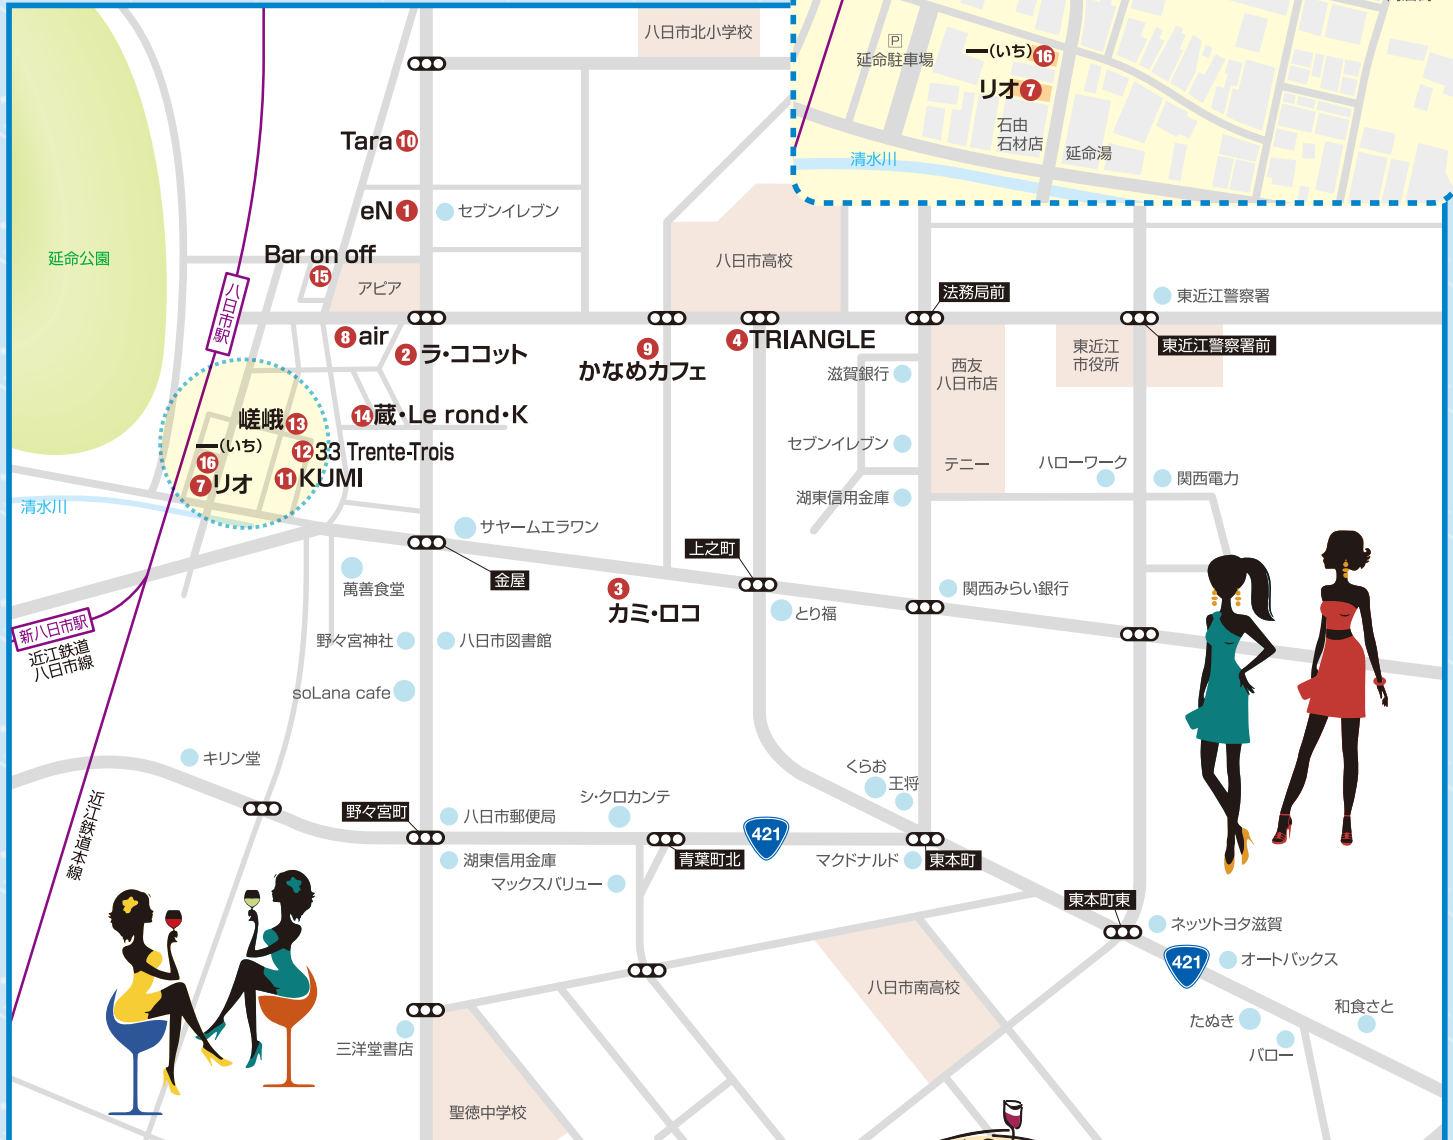

★東近江グルメを食べ歩き・飲み歩き★
 HIGASHI OHMI BAR
ひがしおみバスター
RESTAURANT & BAR
GUIDE MAP
 店舗ガイドマップ

このプレートが
目印!!
 地図上にあるお店の
 番号が実際の店舗にも
 表示されています

ひがしおみバスター
 参加店舗 **8**